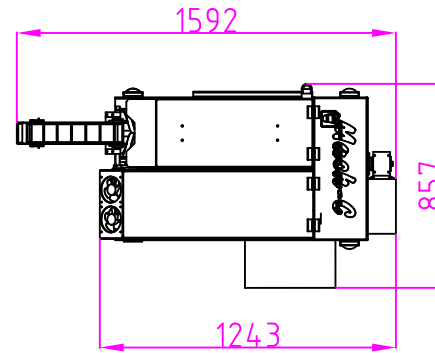

Offline Long Left

Offline Short Left

Offline Long Right

Offline Short Right

Infeed hight:Min. 870mm
Max.990mm

Infeed hight:Min. 870mm
Max.990mm

RUWHEID VOLGENS NEN 3634	MAATTOLERANTIES VOLGENS NEN-ISO 406	ALGEMENE TOLERANTIES INDIEN NIET ANDERS AANGEGEVEN: ± 0.5	
AMERIKAANSE PROJECTIE	SCHAAL:	GETEKEND: Bram	
	MAATEENHEID: mm.	AFDELING: Engineering	
	DATUM:	GECONTR.:	TEKENINGNUMMER:
Egg washer Offline			FORMAAT: A4