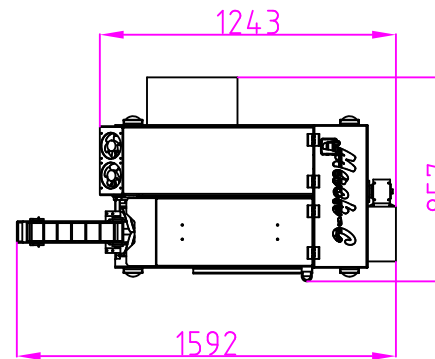

Offline Long Left

Offline Short Left

Offline Long Right

Offline Short Right

Infeed hight:Min. 870mm
Max.990mm

Infeed hight:Min. 870mm
Max.990mm

RUWHEID VOLGENS NEN 3634	MAATTOLERANTIES VOLGENS NEN-ISO 406	ALGEMENE TOLERANTIES INDIEN NIET ANDERS AANGEGEVEN: ± 0.5	
AMERIKAANSE PROJECTIE	SCHAAL:	GETEKEND: Bram	
	MAATEENHEID: mm.	AFDELING: Engineering	
	DATUM:	GECONTR.:	TEKENINGNUMMER:
Egg washer Offline			FORMAAT: A4