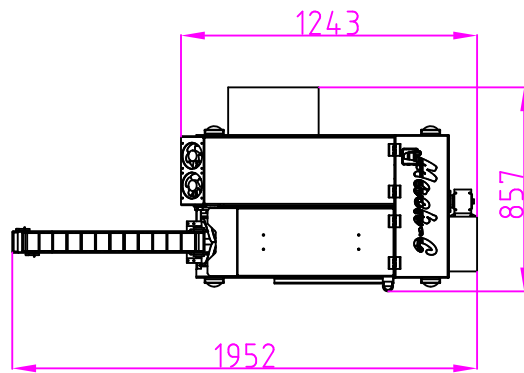

Offline Long Left

Offline Short Left

Offline Long Right

Offline Short Right

Infeed hight:Min. 870mm
Max.990mm

Infeed hight:Min. 870mm
Max.990mm

RUWHEID VOLGENS NEN 3634	MAATTOLERANTIES VOLGENS NEN-ISO 406	ALGEMENE TOLERANTIES INDIEN NIET ANDERS AANGEGEVEN: ± 0.5	
AMERIKAANSE PROJECTIE	SCHAAL:	GETEKEND: Bram	
	MAATEENHEID: mm.	AFDELING: Engineering	
	DATUM:	GECONTR.:	TEKENINGNUMMER:
Egg washer Offline			FORMAAT: A4